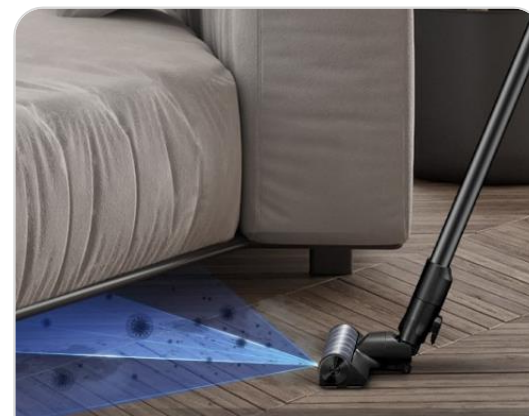

가벼워진 브러시와 측면 하단 LED 라이트로 **더 편리하고 꼼꼼하게 청소**

03. 편리한 사용성

측면 하단의 LED 라이트로 어두운 곳도 편리하게 청소하며, 자동으로 청소 동작 상태를 조절해 주는 스마트 모션 클리닝까지!